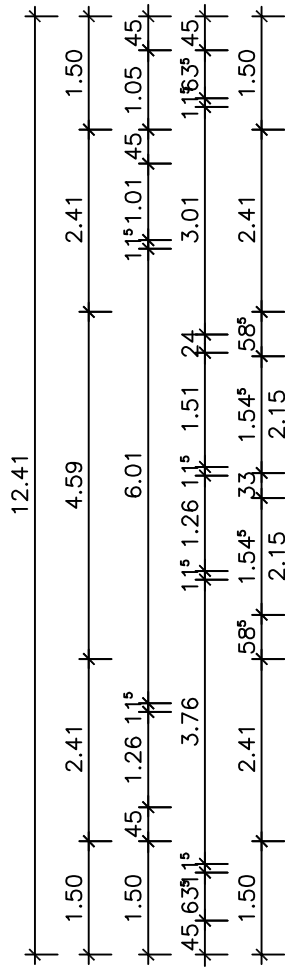

Mehrfamilienhaus (10 WE) Patersteeg 4a

ENTWURFSVERFASSER:

BAUHERR:

ImmoReal GmbH
Agnetenstraße 4
46446 Emmerich am Rhein

Emmericher Baugenossenschaft eG
Fährstr. 4
46446 Emmerich am Rhein

GRUNDRISS DACHGESCHOSS
M 1:100

24.08.2016