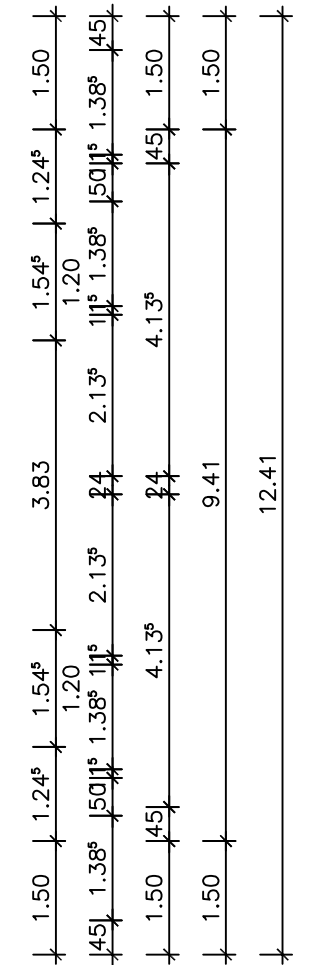

Mehrfamilienhaus (10 WE) Patersteeg 4a

ENTWURFSVERFASSER:

ImmoReal GmbH
Agnetenstraße 4
46446 Emmerich am Rhein

BAUHERR:

Emmericher Baugenossenschaft eG
Fährstr. 4
46446 Emmerich am Rhein

GRUNDRISS OBERGESCHOSS
M 1:100

24.08.2016