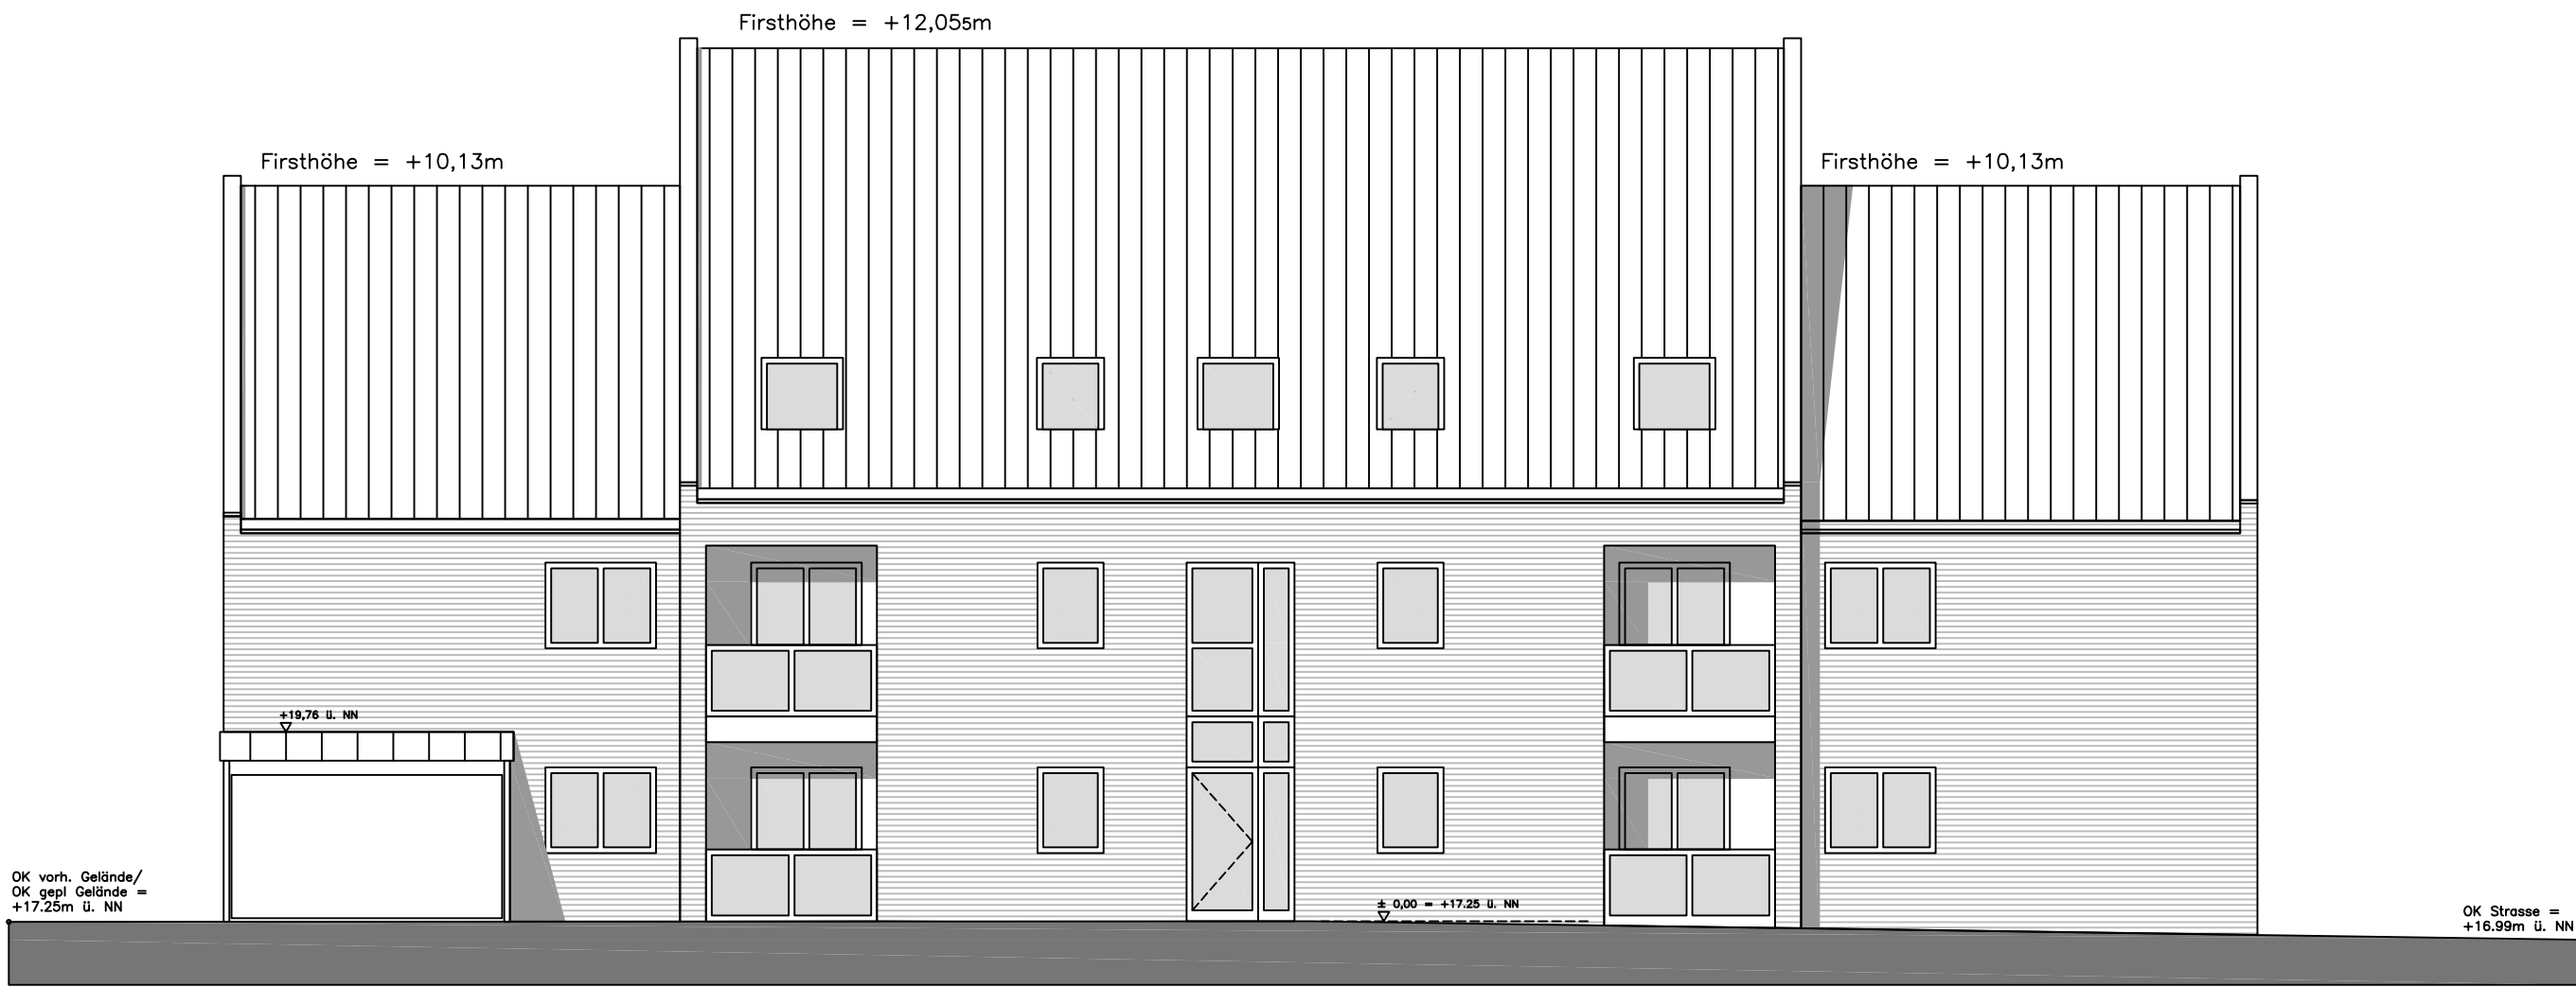

Seitenansicht links