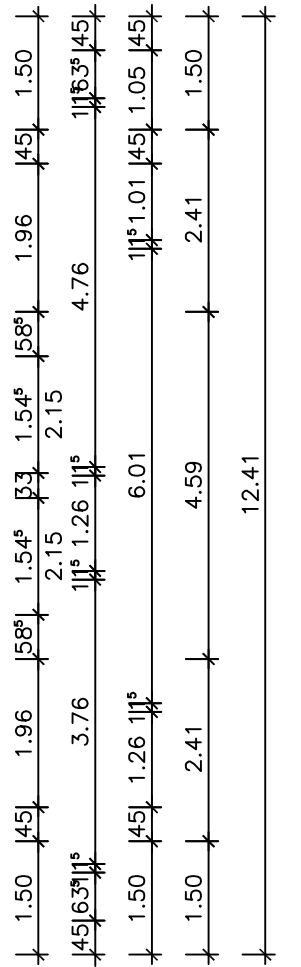

Mehrfamilienhaus (10 WE) Patersteeg 4a

ENTWURFSVERFASSER:

BAUHERR:

ImmoReal GmbH
Agnetenstraße 4
46446 Emmerich am Rhein

Emmericher Baugenossenschaft eG
Fährstr. 4
46446 Emmerich am Rhein

GRUNDRISS DACHGESCHOSS
M 1:100

24.08.2016