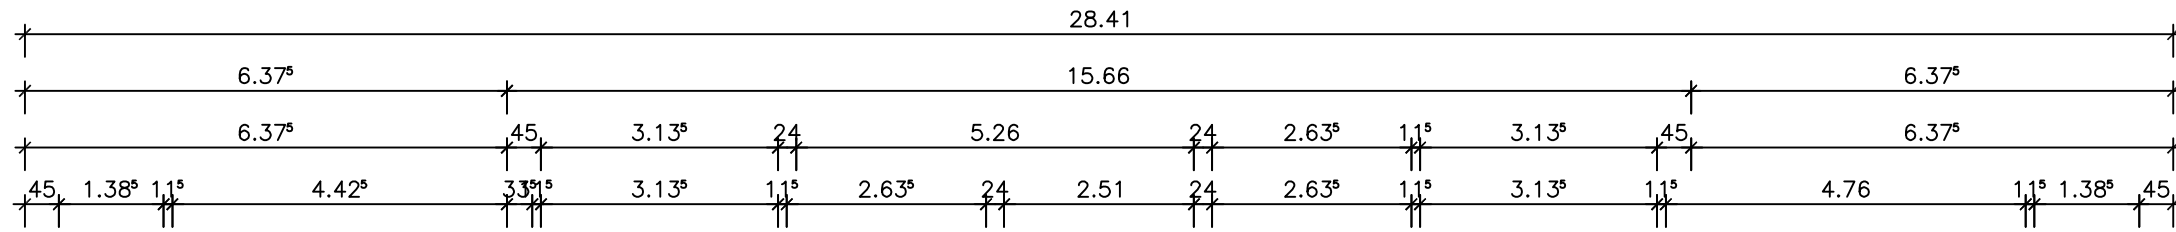

Mehrfamilienhaus (10 WE) Patersteeg 4a

ENTWURFSVERFASSER:

BAUHERR:

ImmoReal GmbH
Agnetenstraße 4
46446 Emmerich am Rhein

Emmericher Baugenossenschaft eG
Fährstr. 4
46446 Emmerich am Rhein

GRUNDRISS DACHGESCHOSS
M 1:100

24.08.2016