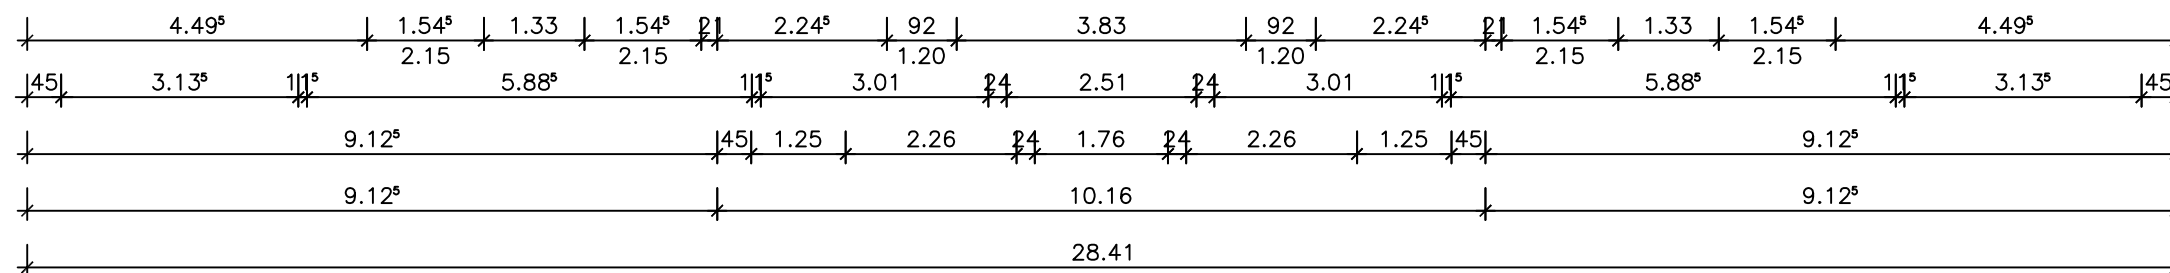

Mehrfamilienhaus (10 WE) Patersteeg 4a

ENTWURFSVERFASSER:

ImmoReal GmbH
Agnetenstraße 4
46446 Emmerich am Rhein

BAUHERR:

Emmericher Baugenossenschaft eG
Fährstr. 4
46446 Emmerich am Rhein

GRUNDRISS OBERGESCHOSS
M 1:100

24.08.2016