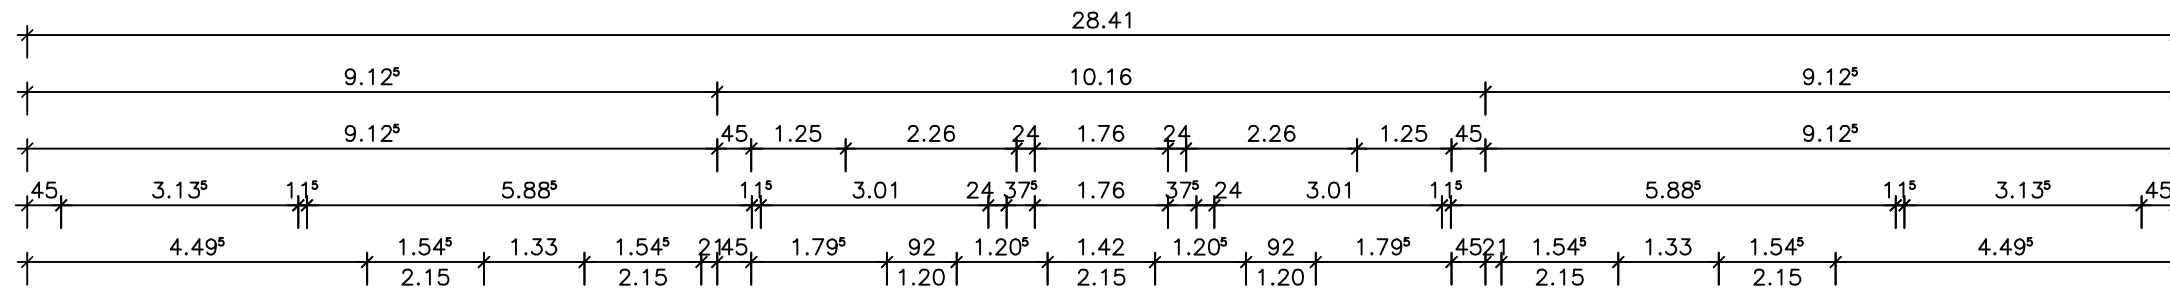

Mehrfamilienhaus (10 WE) Patersteeg 4a

ENTWURFSVERFASSER:

ImmoReal GmbH
Agnetenstraße 4
46446 Emmerich am Rhein

BAUHERR:

Emmericher Baugenossenschaft eG
Fährstr. 4
46446 Emmerich am Rhein

GRUNDRISS OBERGESCHOSS
M 1:100

24.08.2016